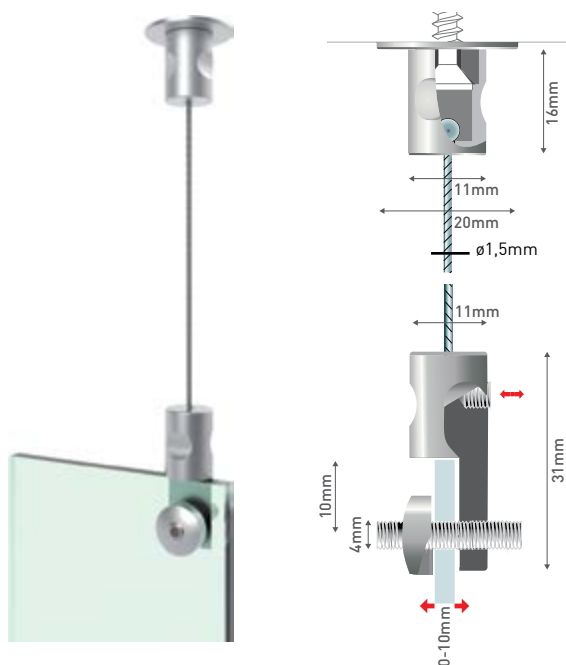

FLY LEAN MAESTRO

DE. per la sospensione a soffitto: un supporto su cavi per il soffitto, un supporto per pannello e 2m di cavo in acciaio con terminale in pressofusione. materiale: alluminio anodizzato color argento.

DE. für die deckenabhängung: eine seilhalterung für die decke, ein paneelhalter und 2m edelstahlseil mit druckgussnippel. material: silber matt eloxiertes aluminium.

FR. pour la suspension au plafond: un support de câble au plafond, un support de fixation pour panneau et 2m de câble en acier avec embout rond, de moulage sous pression. matériau: aluminium anodisé de couleur argentée.